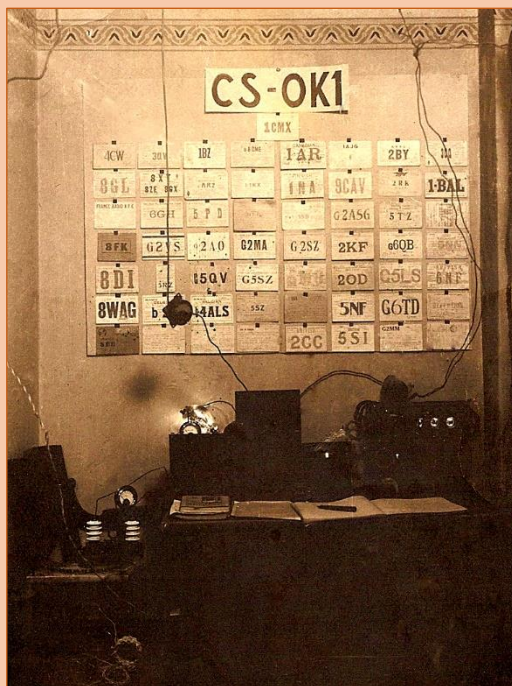

OK2RM, Fritz Woletz	140
OK2RR, Otakar Halaš	141
OK2SI, MUDr. Zdeněk Václavík	142
OK2TT, Josef Bidlák	143
OK2UA, Josef Běloch	144
OK2VA, plk. Jaroslav Skála	145
OK2VI, MUDr. Vilém Vignati	146
OK2VL, Vojtěch Luzar	147
OK2ZA, Hynek Socha	148
OK2ZD, Jaroslav Mourek	149
OK3ER, Ondrej Bílek	150
OK3ID, Ing. Karol Dillnberger	151
OK3IP, Ing. Imrich Ikrényi	152
OK3JR, JUDr. Julius Randýsek	153
OK3LS, Ing. Vladimír Lhotský	154
OK3MGS, školní RK v Bratislavě	155
OK3SP, Ing. Samuel Šuba	156
OK3XF, RNDr. Egon Fluss - Vojtěch Farský	157
OK4DC, Vladimír Dančík	158
OK4FM, František Malý	159
OK7SMB, dříve OK2SMB, Severomoravské elektrárny	160
UI8ABD, ex OK4KW, Ing. Alexander Kolesnikov	161

Stanice UNLIS

CS-OK1, Pravoslav Motyčka