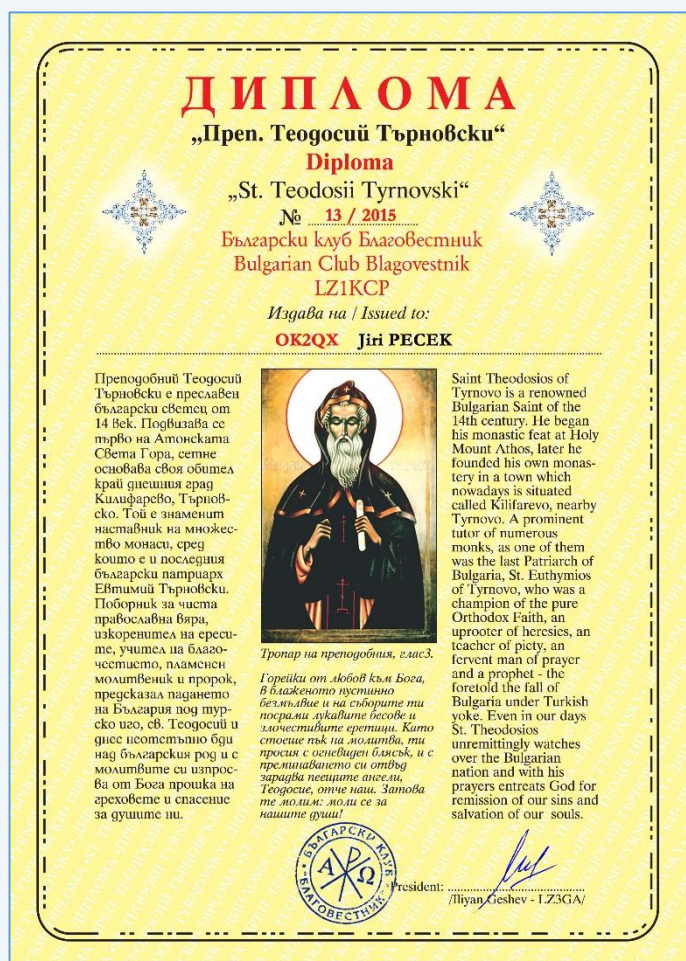

Ale vraťme se k diplomům. Pro naše stanice, které dbaly předchozího doporučení, by neměl být problém získat diplom **SX8HOMER**. Ten se vydává za spojení s touto značkou, kterou mělo obsluhovat 8 řeckých amatérů na ostrově Chios – je to ostrov, kde se narodil známý autor Iliady – Homér. Stanice měla pracovat po celý měsíc říjen na pásmech 40 m a výše, provozem SSB a PSK31. Diplom bude vydán stanicím, kterým se podaří navázat alespoň 4 spojení s touto stanicí na různých pásmech nebo různým druhem provozu. Žádosti s výpisem spojení se zasílají na [tuto adresu](#). Diplom ve formě PDF file obdržíte zdarma, kdo by měl zájem o vytištěný, musí zaslat také 5 USD, podrobné podmínky [zde](#).