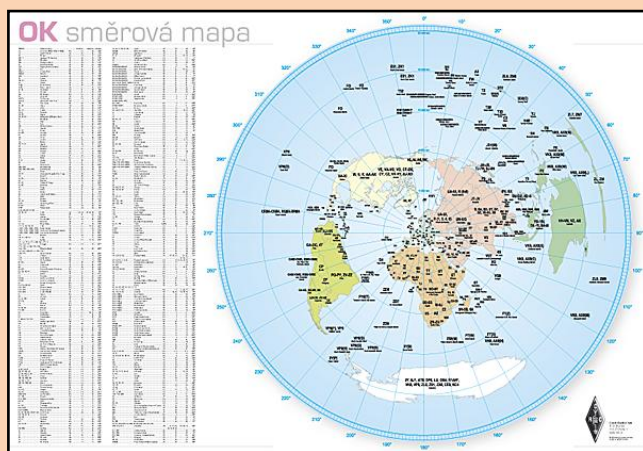

Doplňující poznámka: Ještě si dovolím připomenout (snad tím nikoho neurazím) šipčičky nad terčíkem nahoru/dolů, které zvětšují (pro staré slepé - jako já) - a zmenšují (pro mladé bystrozraké) velikost písma.

• **Otázka:** Dobrý den, chtěl bych se informovat, zda budou ještě do konce tohoto roku odeslány QSL lístky do zahraničí resp. do kdy je třeba doručit QSL, aby byly odeslány ještě v tomto roce. Dále by mě zajímalo, zda je někde zveřejňována informace o termínech odeslání QSL do zahraničí, na webu ČRK jsem to marně hledal.

• **Odpověď:** DR OM, expedice jednotlivých zásilek QSL do zahraničí (zpravidla 2 x ročně) probíhá po dosažení určité váhy podle teritoria, aby byl zabezpečen ekonomický způsob přepravy. Nejde tedy přesně specifikovat, kdy se jaká zásilka kam odesílá. Protože k přepravě využíváme i účasti na domácích i zahraničních akcích (Holice, Tatry, Záhřeb, Friedrichshafen), kam se zásilky pro země, které se oficiálně zúčastňují, také vozí, lze z toho odvodit, kdy je nejlepší naplánovat odeslání Tvých QSL. Pro zámoří se většinou určité expedují zásilky ihned po vytištění QSL z HQ závodu, což bývá zpravidla počátkem října.

Úplná pravidla provozu QSL služby jsou zde: <http://www.crk.cz/CZ/QSLSMC>.

• **Stále na Vás čekají nové radioamatérské mapy vydané Českým radioklubem (<http://www.crk.cz/BOOKC>)!**

Rada Českého radioklubu
a
Josef Zabavík, OK1ES
tajemník ČRK

Máte zprávy celostátního či regionálního významu pro radioamatéry? Pošlete e-mail:

- **Josefovi, OK1ES, „crk at crk.cz“**, se zprávami pro Radu ČRK, Bulletin ČRK a OK1RCR,
- **Martinovi, OK1FUA, „casopis at crk.cz“**, se zprávami pro časopis Radioamatér,
- **Honzovi, OK1XU, „webmaster at crk.cz“**, se zprávami pro WWW stránky ČRK.

Tady všude je něco zajímavého...

WWW stránky ČRK	Fórum ČRK	Časopis Radioamatér	ČRK nabízí	Elektronické publikace ČRK
QSL služba ČRK	OK1RCR	Bulletin ČRK	OK/OM DX Contest	OL4HQ